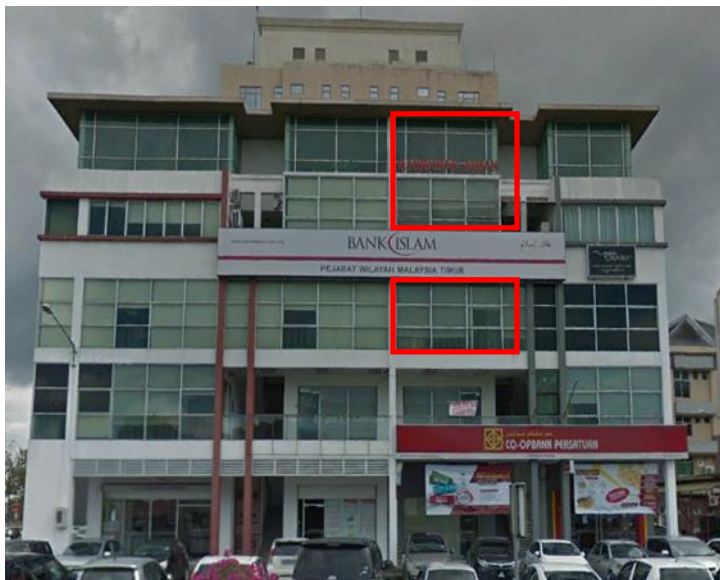

4) 2nd FLOOR, LOT 424,
  KOPERKASA @ SATOK,
  JALAN KULAS, 93400 KUCHING, SARAWAK.

5) 3rd FLOOR, LOT 424,
  KOPERKASA @ SATOK,
  JALAN KULAS, 93400 KUCHING, SARAWAK.